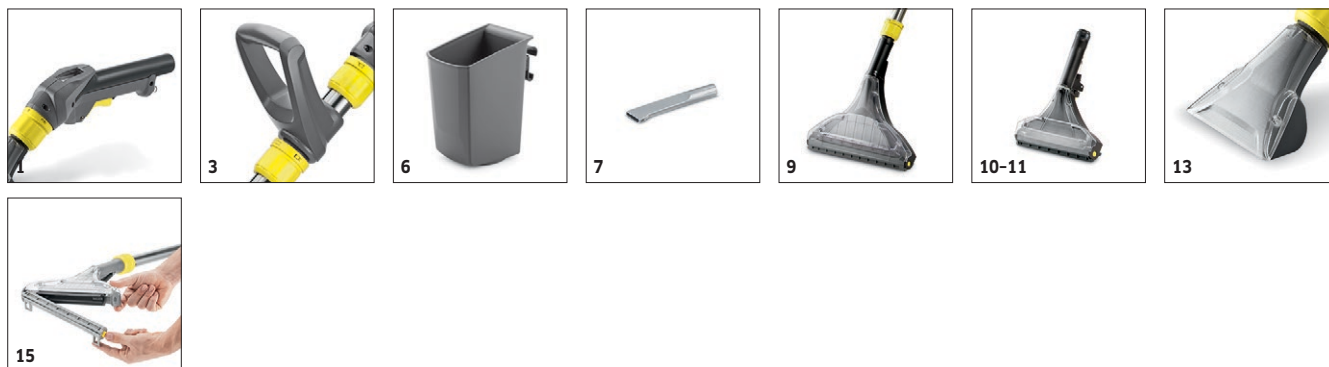

AKCESORIA DLA PUZZI 30/4 1.101-120.0

KÄRCHER

		Numer katalogowy	Ilość	Średnica znamionowa	Długość	Cena	Opis	
Pozostałe akcesoria								
Rękojeść	1	4.130-000.0	1 szt.	ID 32				☒
Przedłużka rury	2	4.025-004.0	1 szt.	ID 32	780 mm			☒
Uchwyt	3	4.321-001.0	1 szt.					☒
Zbiornik na środek czyszczący	4	5.070-010.0	1 szt.					☒
Dozownik środka odpieniającego	5	4.006-907.0	1 szt.	ID 32				☐
Zbiornik na środek czyszczący - zestaw	6	4.070-006.0	1 szt.					☐
Dysza szczelinowa	7	4.130-010.0	1 szt.	ID 32				☐
Dysze podłogowe								
Elastyczna dysza podłogowa 350 mm - zestaw.	8	4.130-011.0	1 szt.	ID 32	350 mm			☒
Elastyczna dysza podłogowa 350 mm	9	4.130-009.0	1 szt.	ID 32	350 mm			☒
Elastyczna dysza podłogowa 240 mm - zestaw.	10	4.130-007.0	1 szt.	ID 32	240 mm			☐
Elastyczna dysza podłogowa 240 mm	11	4.130-008.0	1 szt.	ID 32	240 mm			☐
Wężę spryskująco-odsysające								
	12	6.394-874.0	1 szt.	ID 32	4 m			☒
Dysze ręczne								
Dysza ręczna	13	4.130-001.0	1 szt.	ID 32	110 mm			☐
Przystawki do podłóg twardych								
Adapter do podłóg twardych - 240 mm	14	4.762-014.0	1 szt.		240 mm			☐
Adapter do podłóg twardych - 350 mm	15	4.762-017.0	1 szt.		350 mm			☐

■ Objęte dostawą. □ Dostępne akcesoria.