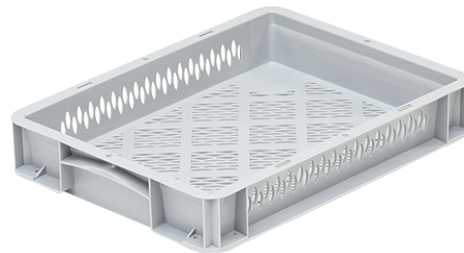

## Skrzynka 400 x 300 x 70

Wymiary zewnętrzne	<b>400 x 300 x 70 mm</b>
Kolor magazynowy	<b>szary</b>
Materiał	<b>PP-C (kopolimer polipropylenowy)</b>

Numer artykułu	<b>0741/000300</b>	Numer artykułu	<b>0741-330000</b>
Wymiary wewnętrzne	<b>367 x 268 x 67 mm</b>	Wymiary wewnętrzne	<b>367 x 268 x 58 mm</b>
Ściany	<b>pełne</b>	Ściany	<b>perforowane</b>
Dno	<b>pełne, gładkie</b>	Dno	<b>perforowane, ożebrowane</b>
Waga	<b>0,47 kg</b>	Waga	<b>0,47 kg</b>
Uchwyty	<b>zamknięte</b>	Uchwyty	<b>zamknięte</b>