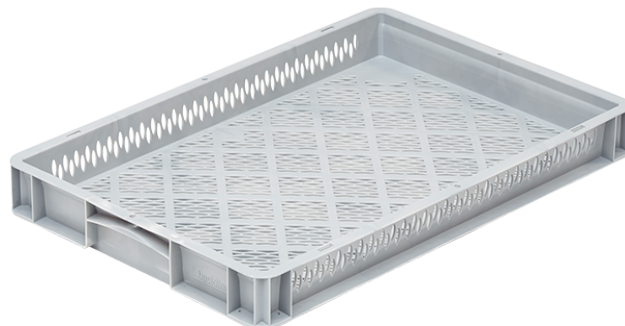

## Skrzynka 600 x 400 x 70

Wymiary zewnętrzne	<b>600 x 400 x 70 mm</b>
Kolor magazynowy	<b>szary</b>
Materiał	<b>PP-C (kopolimer polipropylenowy)</b>

Numer artykułu	<b>0761/000300</b>	Numer artykułu	<b>0761-330000</b>
Wymiary wewnętrzne	<b>567 x 367 x 67 mm</b>	Wymiary wewnętrzne	<b>567 x 367 x 55 mm</b>
Ściany	<b>pełne</b>	Ściany	<b>perforowane</b>
Dno	<b>pełne, gładkie</b>	Dno	<b>perforowane, ożebrowane</b>
Waga	<b>0,83 kg</b>	Waga	<b>0,90 kg</b>
Uchwyty	<b>zamknięte</b>	Uchwyty	<b>zamknięte</b>