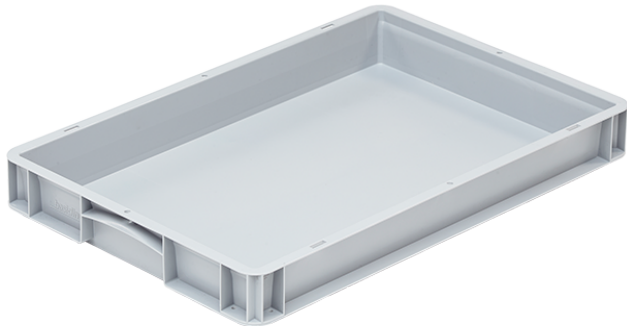

## Skrzynka 600 x 400 x 70

Wymiary zewnętrzne	<b>600 x 400 x 70 mm</b>
Kolor magazynowy	<b>szary</b>
Materiał	<b>PP-C (kopolimer polipropylenowy)</b>

Numer artykułu	<b>0761/000300</b>	Numer artykułu	<b>0761-330000</b>
Wymiary wewnętrzne	<b>567 x 367 x 67 mm</b>	Wymiary wewnętrzne	<b>567 x 367 x 55 mm</b>
Ściany	<b>pełne</b>	Ściany	<b>perforowane</b>
Dno	<b>pełne, gładkie</b>	Dno	<b>perforowane, ożebrowane</b>
Waga	<b>0,83 kg</b>	Waga	<b>0,90 kg</b>
Uchwyty	<b>zamknięte</b>	Uchwyty	<b>zamknięte</b>