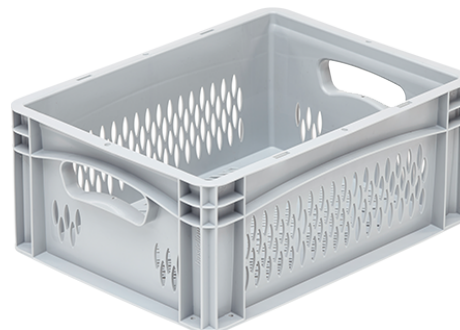

## Skrzynka 400 x 300 x 170

Wymiary zewnętrzne	<b>400 x 300 x 170 mm</b>
Kolor magazynowy	<b>szary</b>
Materiał	<b>PP-C (kopolimer polipropylenowy)</b>

Numer artykułu	<b>1742/000300</b>	Numer artykułu	<b>1742.330000</b>
Wymiary wewnętrzne	<b>367 x 268 x 167 mm</b>	Wymiary wewnętrzne	<b>367 x 268 x 158 mm</b>
Ściany	<b>pełne</b>	Ściany	<b>perforowane</b>
Dno	<b>pełne, gładkie</b>	Dno	<b>perforowane, ożebrowane</b>
Waga	<b>0,85 kg</b>	Waga	<b>0,82 kg</b>
Uchwyty	<b>Zamknięte - 1741</b>	Uchwyty	<b>otwarte</b>
	<b>Otwarte - 1742</b>		