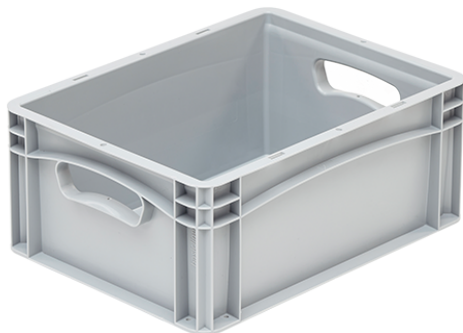

## Skrzynka 400 x 300 x 170

Wymiary zewnętrzne	<b>400 x 300 x 170 mm</b>
Kolor magazynowy	<b>szary</b>
Materiał	<b>PP-C (kopolimer polipropylenowy)</b>

Numer artykułu	<b>1742/000300</b>	Numer artykułu	<b>1742.330000</b>
Wymiary wewnętrzne	<b>367 x 268 x 167 mm</b>	Wymiary wewnętrzne	<b>367 x 268 x 158 mm</b>
Ściany	<b>pełne</b>	Ściany	<b>perforowane</b>
Dno	<b>pełne, gładkie</b>	Dno	<b>perforowane, ożebrowane</b>
Waga	<b>0,85 kg</b>	Waga	<b>0,82 kg</b>
Uchwyty	<b>Zamknięte - 1741</b>	Uchwyty	<b>otwarte</b>
	<b>Otwarte - 1742</b>		