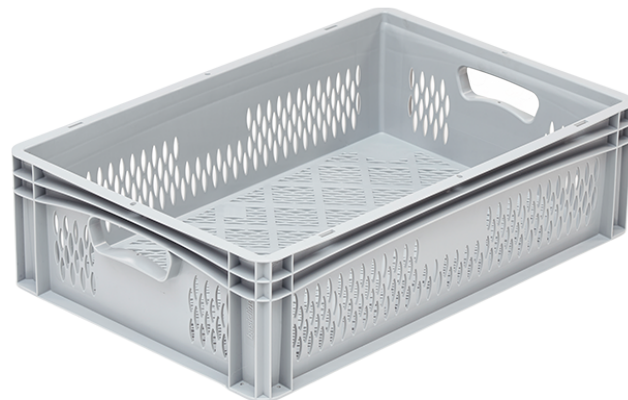

Informacja o produkcie:

Skrzynka 600 x 400 x 170

Wymiary zewnętrzne	600 x 400 x 170 mm
Kolor magazynowy	szary
Materiał	PP-C (kopolimer polipropylenowy)

Numer artykułu	1762/000300	Numer artykułu	1762.330000
Wymiary wewnętrzne	567 x 367 x 167 mm	Wymiary wewnętrzne	567 x 378 x 155 mm
Ściany	pełne	Ściany	perforowane
Dno	pełne, gładkie	Dno	perforowane, ożebrowane
Waga	1,39 kg	Waga	1,40 kg
Uchwyty	zamknięte - 1761	Uchwyty	otwarte
	otwarte - 1762		