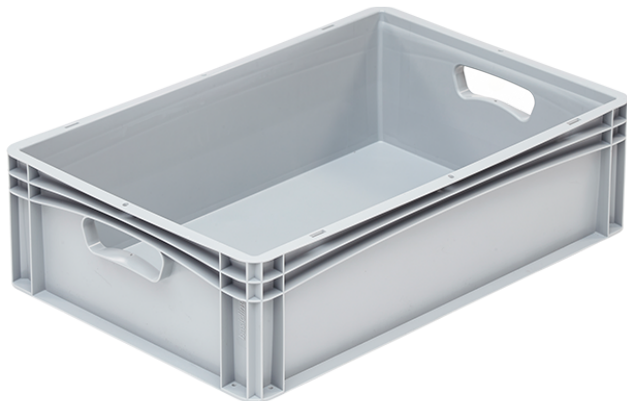

Informacja o produkcie:

Skrzynka 600 x 400 x 170

Wymiary zewnętrzne	600 x 400 x 170 mm
Kolor magazynowy	szary
Materiał	PP-C (kopolimer polipropylenowy)

Numer artykułu	1762/000300	Numer artykułu	1762.330000
Wymiary wewnętrzne	567 x 367 x 167 mm	Wymiary wewnętrzne	567 x 378 x 155 mm
Ściany	pełne	Ściany	perforowane
Dno	pełne, gładkie	Dno	perforowane, ożebrowane
Waga	1,39 kg	Waga	1,40 kg
Uchwyty	zamknięte - 1761	Uchwyty	otwarte
	otwarte - 1762		