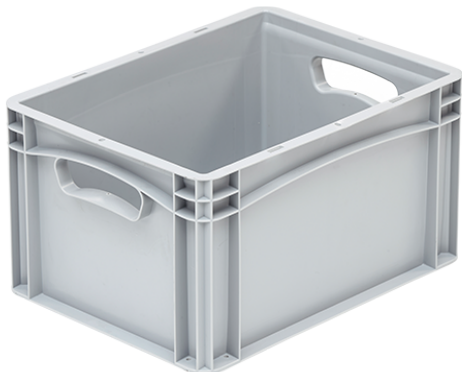

Skrzynka 400 x 300 x 220

Wymiary zewnętrzne	400 x 300 x 220 mm
Kolor magazynowy	szary
Materiał	PP-C (kopolimer polipropylenowy)

Numer artykułu	2242/000300	Numer artykułu	2242.330000
Wymiary wewnętrzne	367 x 268 x 217 mm	Wymiary wewnętrzne	367 x 268 x 208 mm
Ściany	pełne	Ściany	perforowane
Dno	pełne, gładkie	Dno	perforowane, ożebrowane
Waga	1,03 kg	Waga	0,92 kg
Uchwyty	Zamknięte - 2241	Uchwyty	otwarte
	Otwarte - 2242		