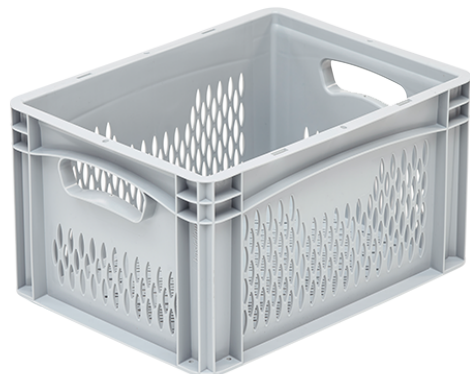

Skrzynka 400 x 300 x 220

Wymiary zewnętrzne	400 x 300 x 220 mm
Kolor magazynowy	szary
Materiał	PP-C (kopolimer polipropylenowy)

Numer artykułu	2242/000300	Numer artykułu	2242.330000
Wymiary wewnętrzne	367 x 268 x 217 mm	Wymiary wewnętrzne	367 x 268 x 208 mm
Ściany	pełne	Ściany	perforowane
Dno	pełne, gładkie	Dno	perforowane, ożebrowane
Waga	1,03 kg	Waga	0,92 kg
Uchwyty	Zamknięte - 2241	Uchwyty	otwarte
	Otwarte - 2242		