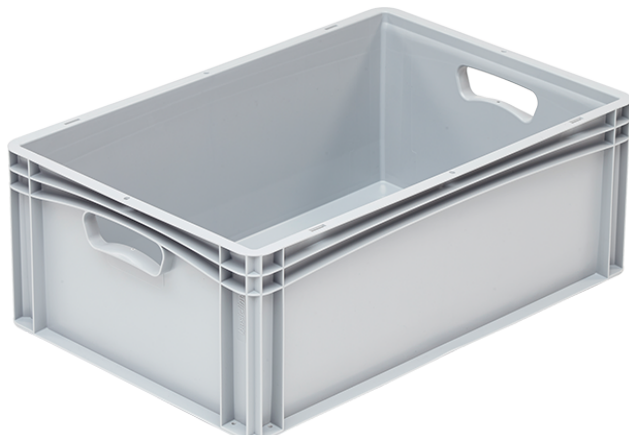

Informacja o produkcie:

Skrzynka 600 x 400 x 220

Wymiary zewnętrzne	600 x 400 x 220 mm
Kolor magazynowy	szary
Materiał	PP-C (kopolimer polipropylenowy)

Numer artykułu	2262/000300	Numer artykułu	2262.330000
Wymiary wewnętrzne	567 x 367 x 217 mm	Wymiary wewnętrzne	567 x 378 x 205 mm
Ściany	pełne	Ściany	perforowane
Dno	pełne, gładkie	Dno	perforowane, ożebrowane
Waga	1,65 kg	Waga	1,57 kg
Uchwyty	zamknięte - 2261	Uchwyty	otwarte
	otwarte - 2262		