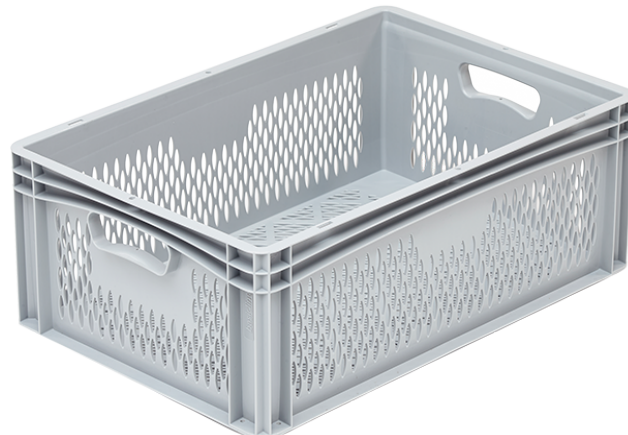

Informacja o produkcie:

Skrzynka 600 x 400 x 220

Wymiary zewnętrzne	600 x 400 x 220 mm
Kolor magazynowy	szary
Materiał	PP-C (kopolimer polipropylenowy)

Numer artykułu	2262/000300	Numer artykułu	2262.330000
Wymiary wewnętrzne	567 x 367 x 217 mm	Wymiary wewnętrzne	567 x 378 x 205 mm
Ściany	pełne	Ściany	perforowane
Dno	pełne, gładkie	Dno	perforowane, ożebrowane
Waga	1,65 kg	Waga	1,57 kg
Uchwyty	zamknięte - 2261	Uchwyty	otwarte
	otwarte - 2262		