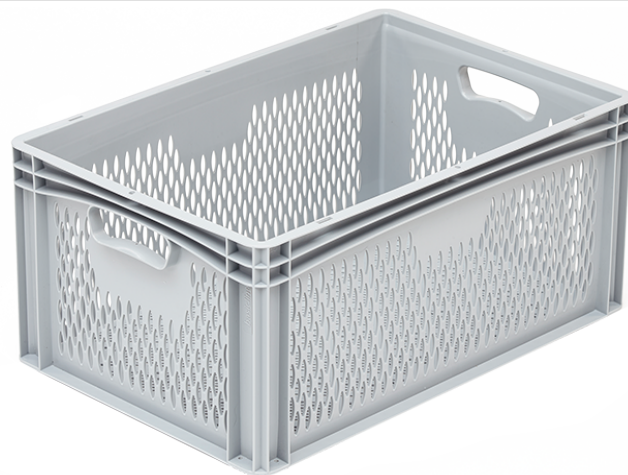

Informacja o produkcie:

Skrzynka 600 x 400 x 270

Wymiary zewnętrzne	600 x 400 x 270 mm
Kolor magazynowy	szary
Materiał	PP-C (kopolimer polipropylenowy)

Numer artykułu	2762/000300	Numer artykułu	2762.330000
Wymiary wewnętrzne	567 x 367 x 267 mm	Wymiary wewnętrzne	567 x 378 x 255 mm
Ściany	pełne	Ściany	perforowane
Dno	pełne, gładkie	Dno	perforowane, ożebrowane
Waga	1,96 kg	Waga	1,82 kg
Uchwyty	zamknięte - 2761	Uchwyty	otwarte
	otwarte - 2762		