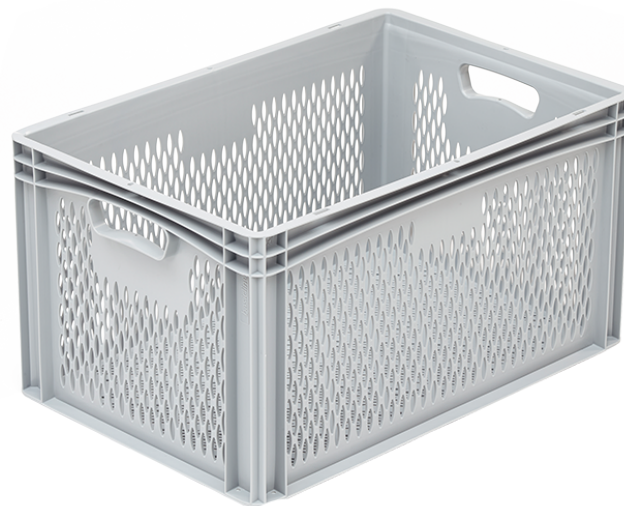

Skrzynka 600 x 400 x 320

Wymiary zewnętrzne	600 x 400 x 320 mm
Kolor magazynowy	szary
Materiał	PP-C (kopolimer polipropylenowy)

Numer artykułu	3262/000300	Numer artykułu	3262.330000
Wymiary wewnętrzne	567 x 367 x 317 mm	Wymiary wewnętrzne	567 x 378 x 305 mm
Ściany	pełne	Ściany	perforowane
Dno	pełne, gładkie	Dno	perforowane, ożebrowane
Waga	2,20 kg	Waga	1,94 kg
Uchwyty	zamknięte - 3261	Uchwyty	otwarte
	otwarte - 3262		